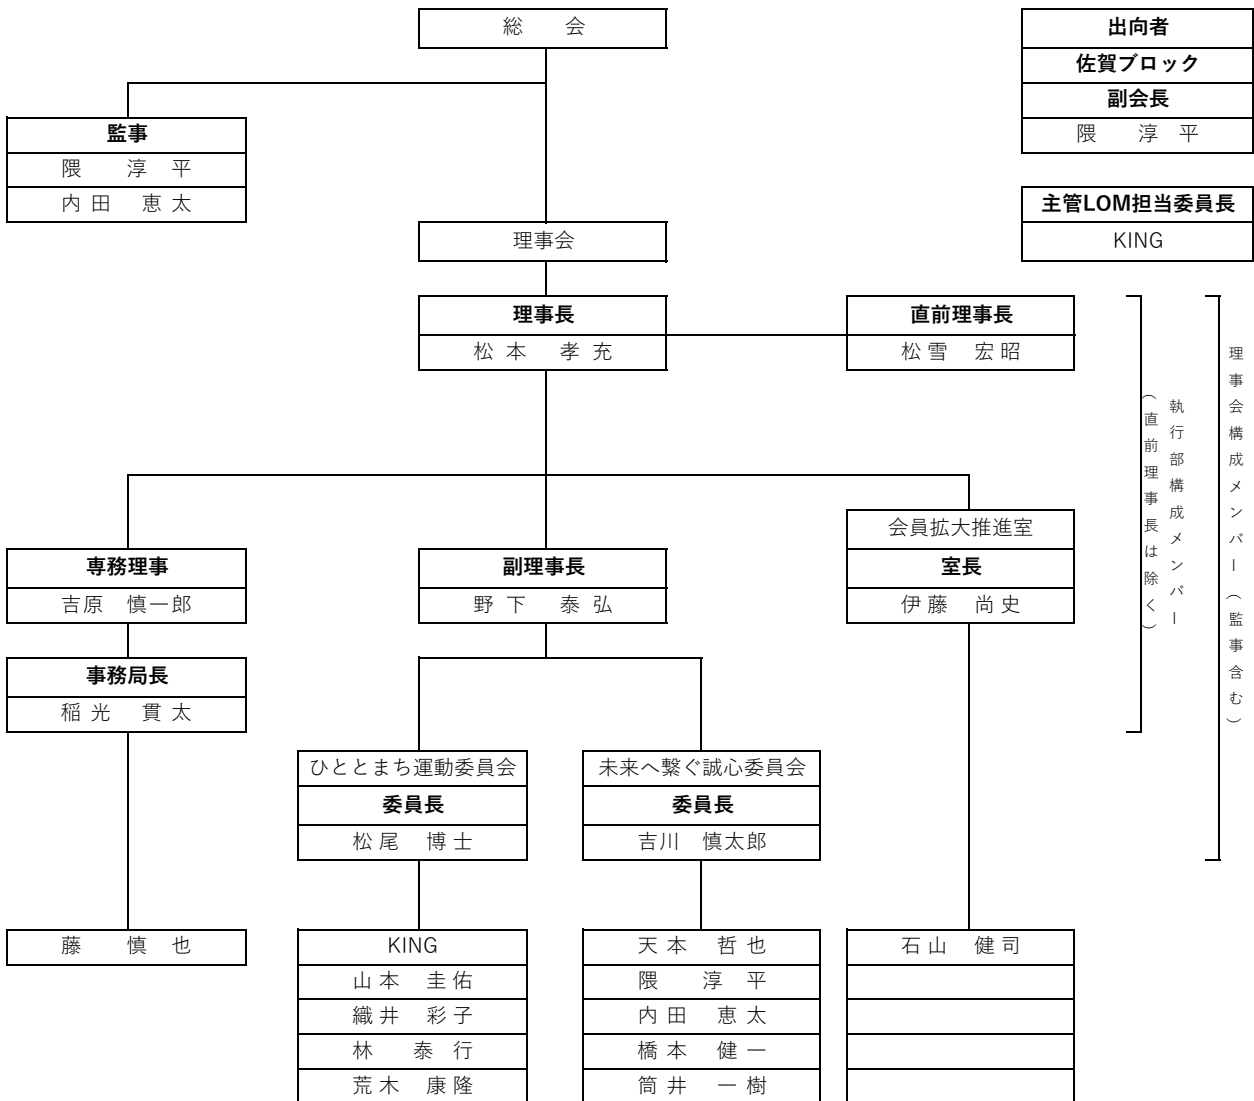

2020年度 一般社団法人 鳥栖青年会議所 組織図

2020年1月1日	
会員数	18名
正会員	16名
準会員	2名